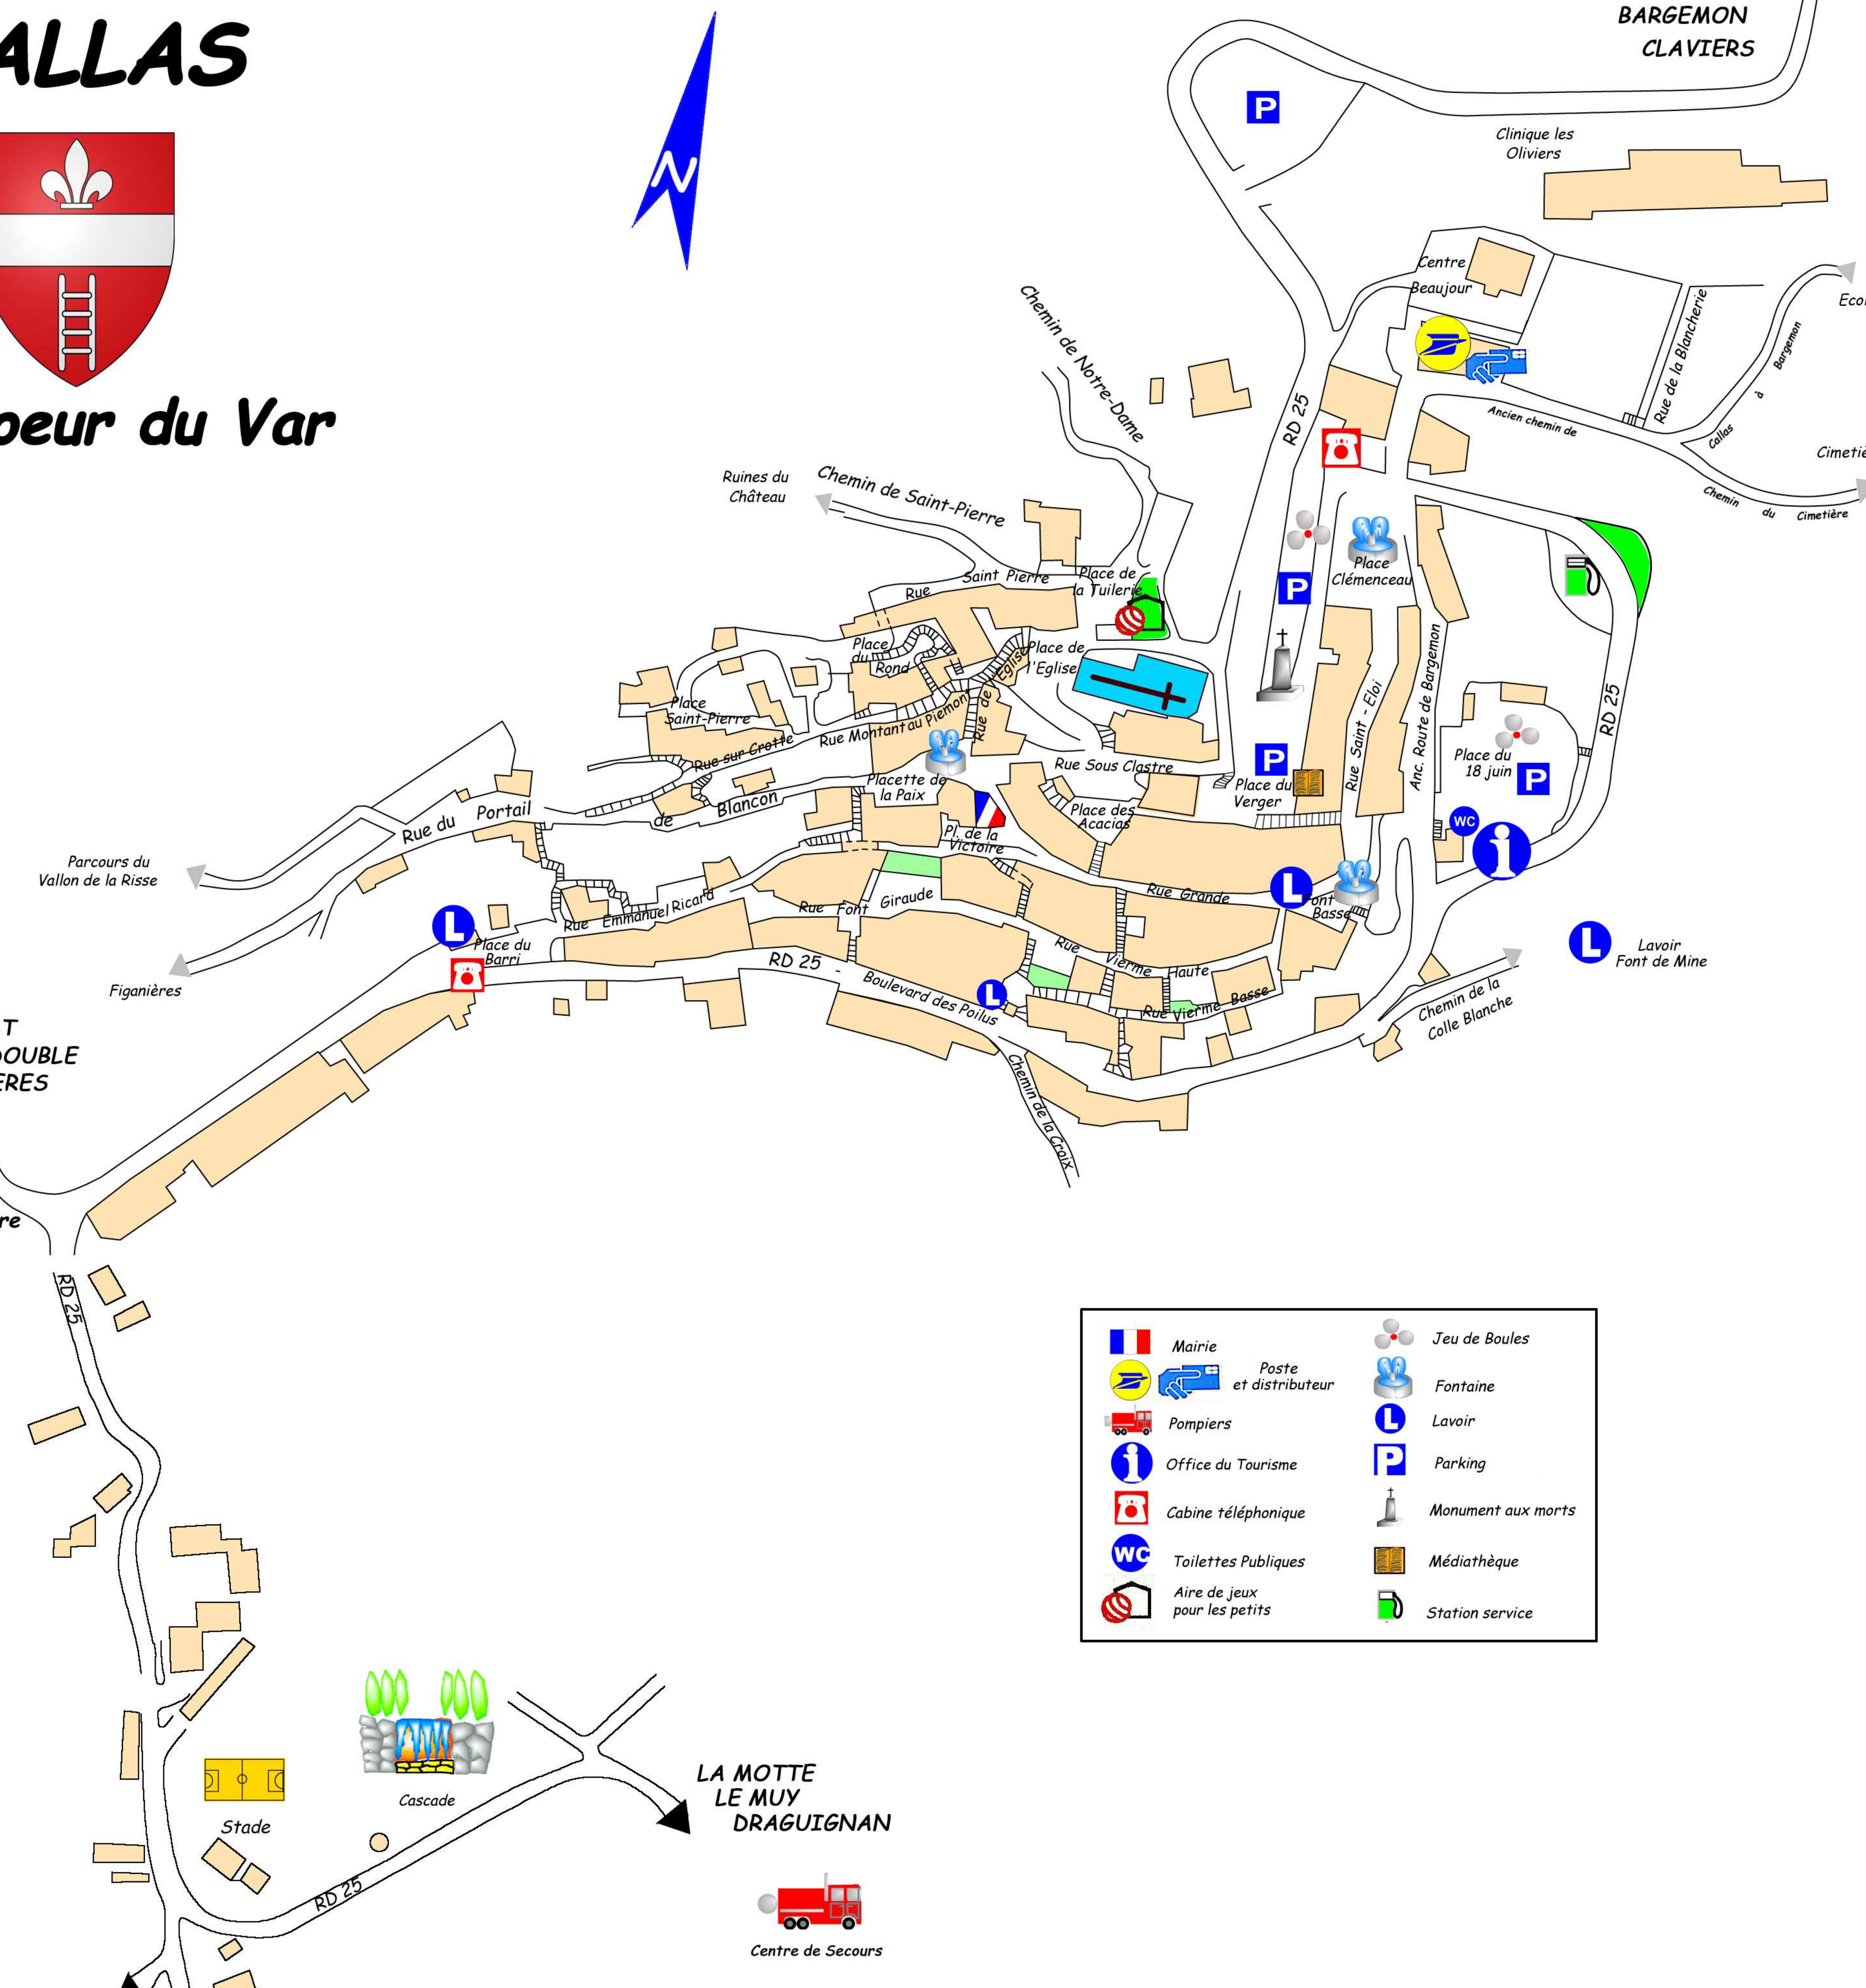

# CALLAS

**Au coeur du Var**

Gorges du VERDON  
BARGEMON  
CLAVIERS

Lac de la Risse

MONTFERRAT  
CHATEAUDOUBLE  
FIGANIERES

Vers  
Ancien Moulin  
communal  
Musée communautaire

Parcours du  
Vallon de la Risse

Figanières

	Mairie		Jeu de Boules
	Poste et distributeur		Fontaine
	Pompiers		Lavoir
	Office du Tourisme		Parking
	Cabine téléphonique		Monument aux morts
	Toilettes Publiques		Médiathèque
	Aire de jeux pour les petits		Station service

Vers  
Moulin à huile

LA MOTTE  
LE MUY  
DRAGUIGNAN

Centre de Secours